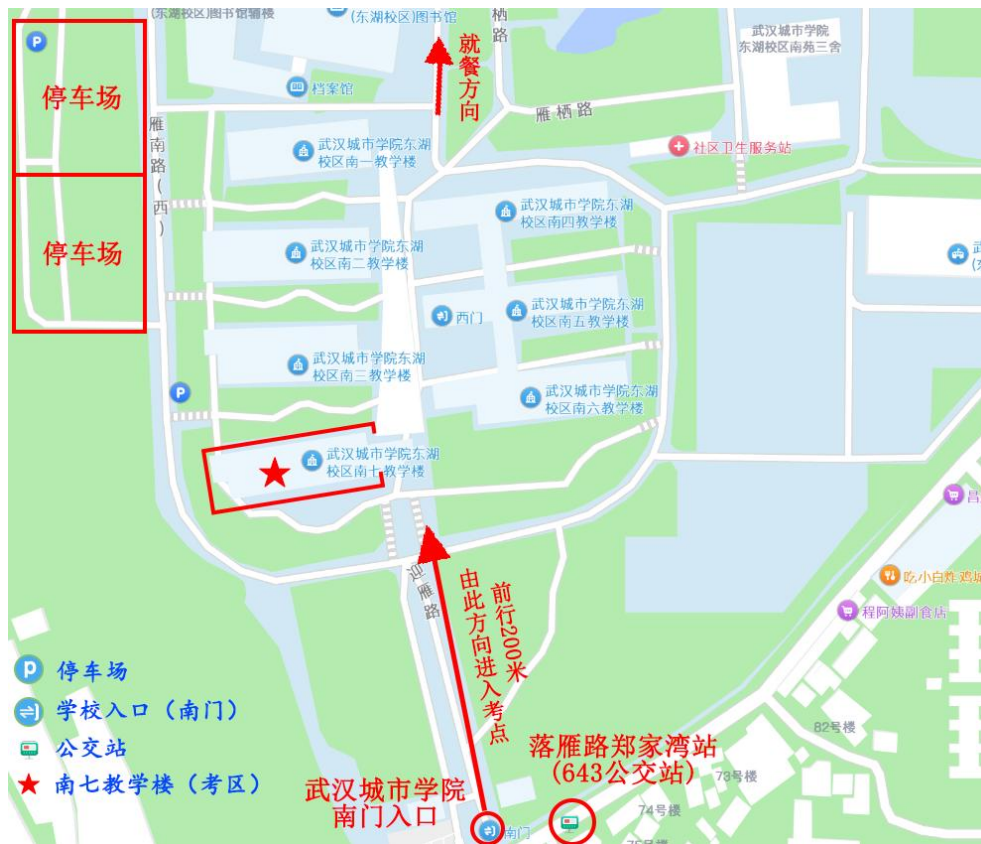

一、考点地图：

二、地图说明：

请从武汉城市学院南门进入
面试考场在南七教学楼（上图标五角星处）

三、周边交通情况：

1.可乘坐 643 路公交车到落雁路郑家湾站至学院南门。

2.车辆入校请停在学院停车场内（收费停车 3 元/小时），请注意校内行驶安全。另有白马驿站停车场（距考点 1.5 公里，可备选）