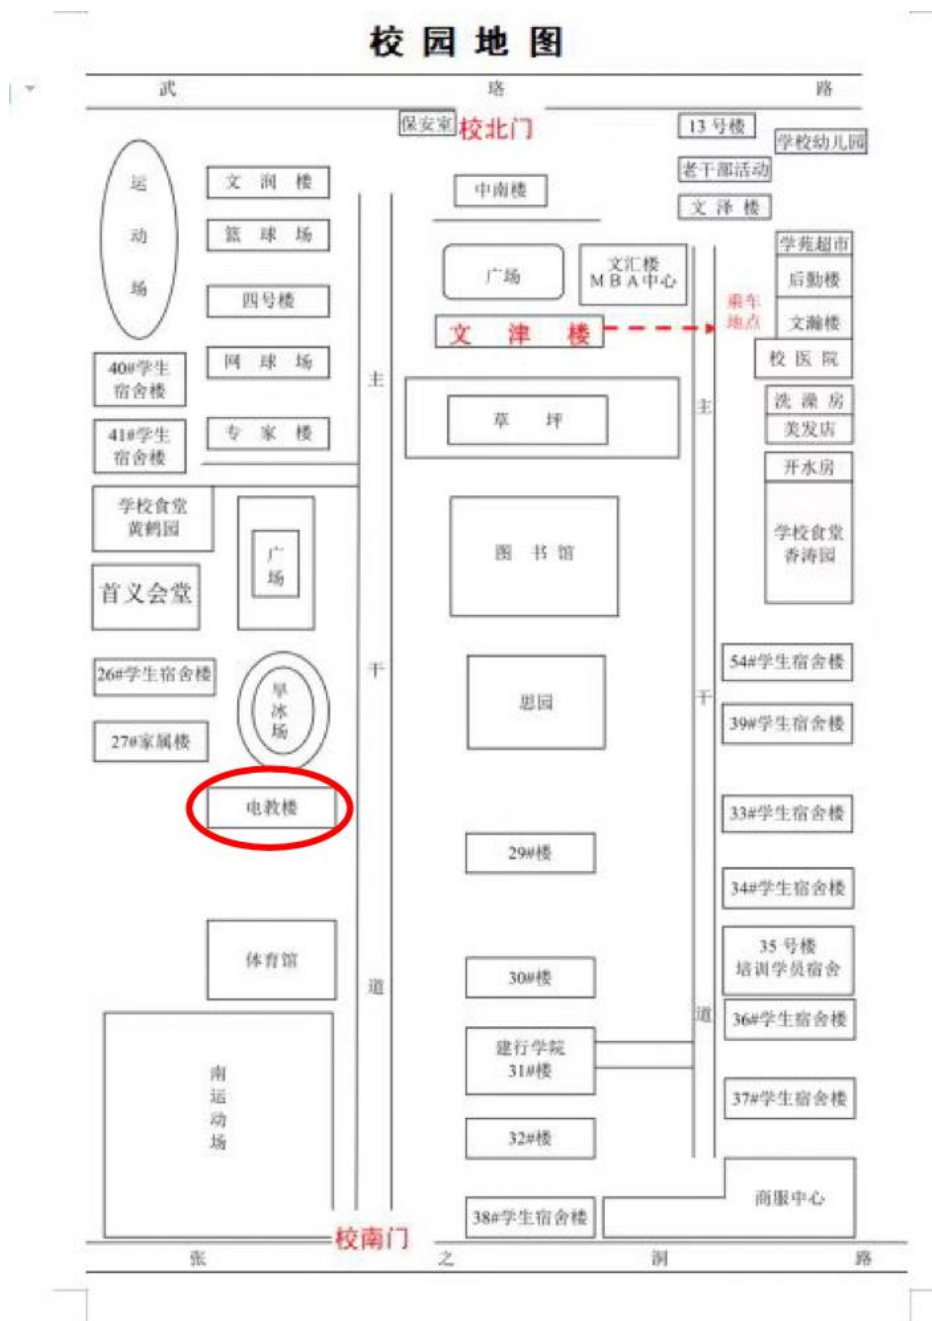

## 考点示意图——中南财大首义校区

### 一、考点地图：

### 二、地图说明：

学校大门（北门）临武珞路  
学校后门（南门）临张之洞路

考场在打红圈的电教楼（如下图）：

### 三、周边交通情况：

建议从张之洞路的后门进来 离电教楼考场比较近。可乘地铁到首义路地铁站D出口

如果从武珞路的大门进来 则乘车到武珞路阅马场公交站下车

考生车辆不能进入学校，附近停车场推荐：黄鹤楼停车场（近大门）或万金国际广场停车场（近后门）